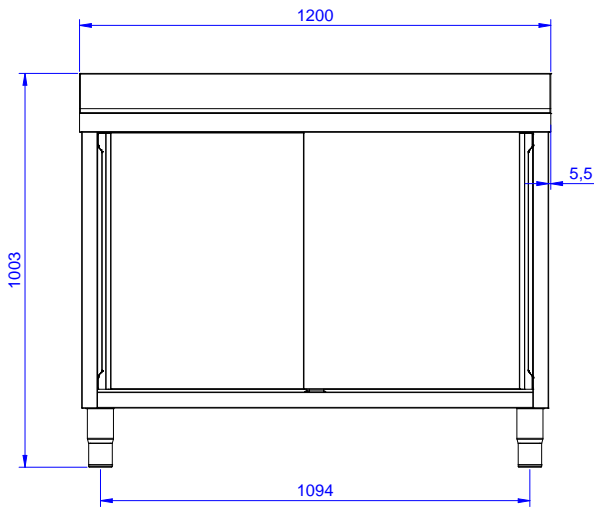

Zepředu

Boční